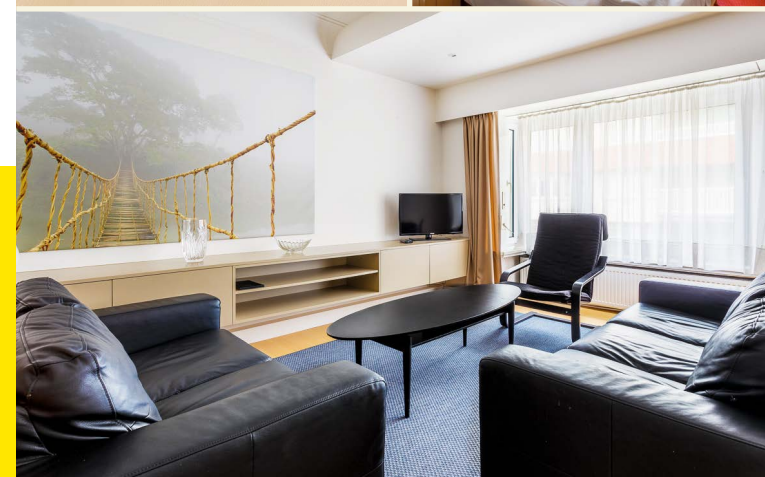

RESIDENTIE SWEETNEST by Nelsons Hotel

Zonnelaan 16
8300 Knokke-Heist
Tel. +32 (0) 50 60 68 10
info@residentiesweetnest.be

residentiesweetnest.be

Ontdek onze
mobile app

10%
korting vanaf 3 overnachtingen

20%
korting vanaf 6 overnachtingen

> niet van toepassing tijdens hoogseizoen