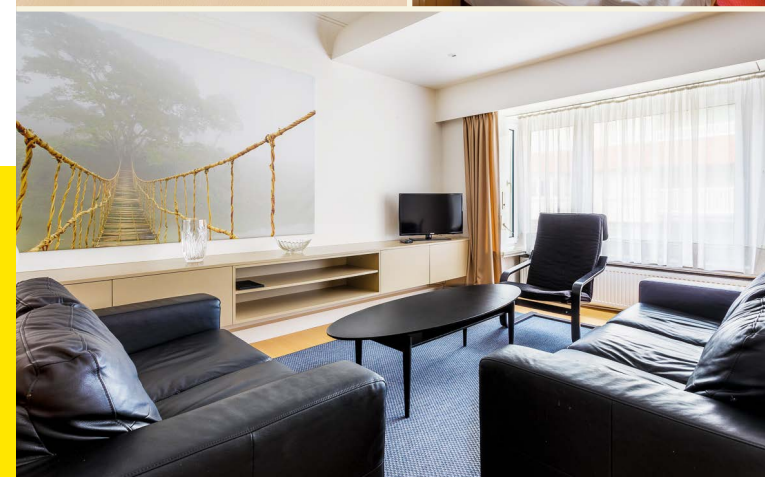

RESIDENTIE SWEETNEST
by Nelsons Hotel

Zonnelaan 16
8300 Knokke-Heist
Tel. +32 (0) 50 60 68 10
info@residentiesweetnest.be

residentiesweetnest.be

Découvrez notre
appli mobile

10% réduction

à partir de 3 nuits

20% réduction

à partir de 6 nuits

> non applicable en haute saison